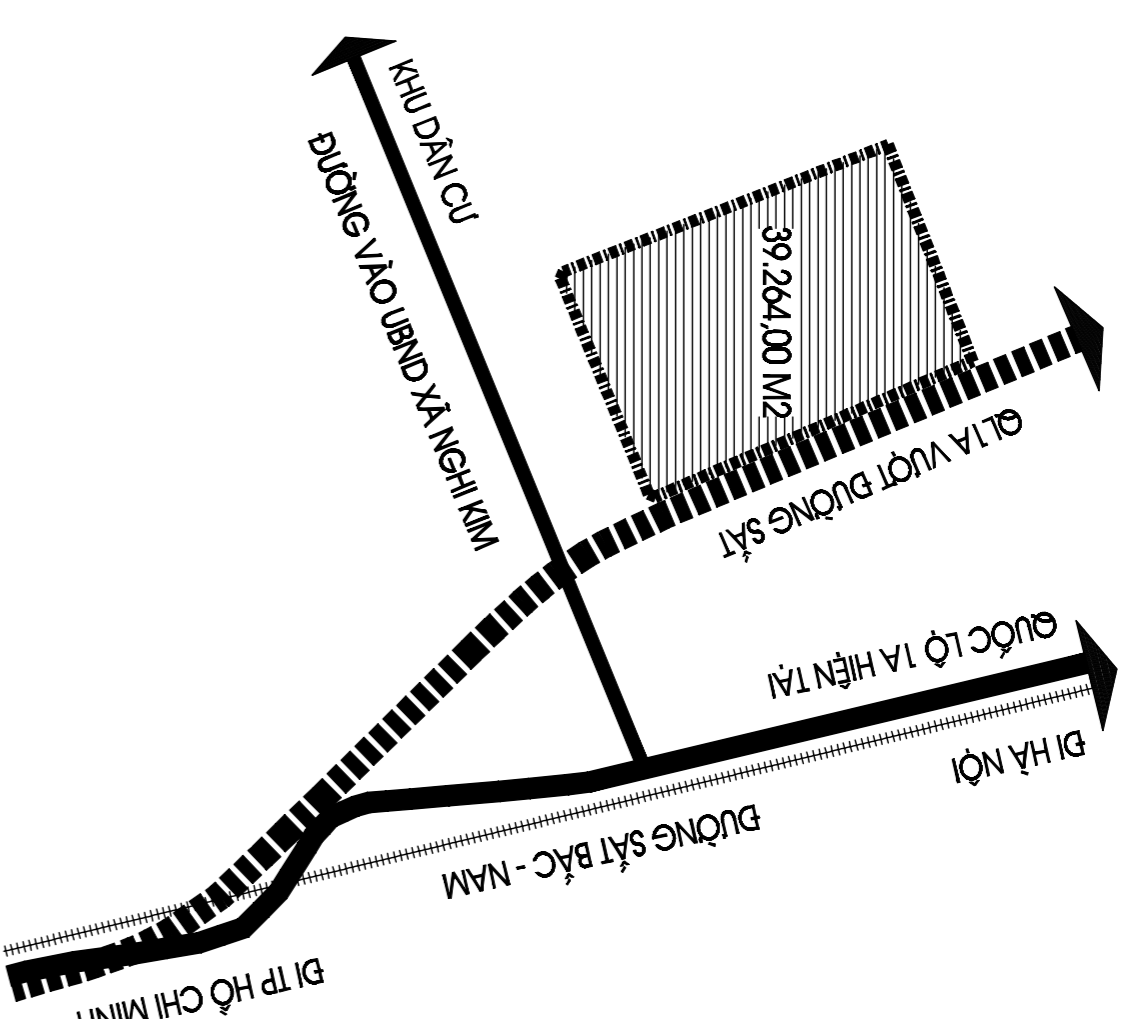

1. 1 - CÔNG VÀO BÊN XE
2. 2 - CÔNG RA BÊN XE
3. 3 - NHÀ BẢO VỆ (2 NHẪN, CAO 1 TẦNG, DTXD = 120 M² X 2 = 240 M²
4. 4 - GARAGE XE MÁY SỐ 1, CAO 01 TẦNG, DTXD = 90,0 M²
5. 4B - GARAGE XE MÁY SỐ 2, CAO 01 TẦNG, DTXD = 490,0 M²
6. 5 - BÀI BỮU XE CHƠI CẤP PHƯƠNG TIỆN KHÁC
7. 6 - NHÀ ĐIỀU HÀNH + DỊCH VỤ TỔNG HỢP, CAO 01 TẦNG, DTXD = 2.250 M²
8. 7 - NHÀ CHỨA BÓN TRÁI KHÁC, CAO 01 TẦNG, DTXD = 1.083,90 M²
9. 8 - BÀI BỮU NGHỈ VỰC TRÁI KHÁC
10. 9 - BÀI BỮU NGHỈ VỰC BÓN KHÁC
11. 10 - BÀI BỮU NGHỈ VỰC BÀI BỮU XE QUẢ BÈA
12. 11 - BẾ NƯỚC CHỨA CHẤY, DTXD = 90,0 M²
13. 12 - BẾ CHỨA BẮC THẢI, DTXD = 90,0 M²
14. 13 - HỒ CẮT CHỨA CHẤY, DTXD = 6,25 M²
15. 14 - CHẤU ĐÓN XE (2 CHẤU), DTB = 270,07 M²
16. 15 - NHÀ ĐÀO DƯỞNG SỬA XE, CAO 1 TẦNG, DTXD = 380,00 M²
17. 16 - TRẠM BÊN ÁP, DTXD = 25,0 M²

KHU B: KHU XÂY DỰNG TRUNG TÂM DỊCH VỤ - THƯƠNG MẠI

1. 1 - LỘ VÀO CỬA HÀNG XĂNG DẦU
2. 2 - NHÀ CƠ CẤU BOM CAO 1 TẦNG, S = 240,0 M²
3. 3 - NHÀ BÀN HÀNG CAO 1 TẦNG, S = 80,0 M²
4. 4 - KHU VỰC ĐỖ XE
5. 5 - BỒN CHỨA XĂNG DẦU (CÓM 08 BỒN 2500L), S = 118,90 M²
6. 6 - HỒ CẮT, BẾ NƯỚC POSS, S = 180,0 M²
7. 7 - LỘ VÀO NHÀ SHOWROOM 01 TỶ
8. 8 - NHÀ SHOWROOM 01 TỶ CAO 02 TẦNG, S = 180,0 M²
9. 9 - BẾ NƯỚC POSS, S = 51,20 M²
10. 10 - TRẠM BOM, S = 120 M²
11. 11 - TRẠM ĐIỆN
12. 12 - BÀI ĐỖ XE NGỒA TRỜI
13. 13 - LỘ VÀO KHU BĂNG KHIẾM
14. 14 - NHÀ TRUNG TÂM BĂNG KHIẾM CAO 1 TẦNG, S = 490,0 M²
15. 15 - NHÀ VĂN PHÒNG LÀM VIỆC CAO 02 TẦNG, S = 182,0 M²
16. 16 - NHÀ BẾ XE CAO 01 TẦNG, S = 180,0 M²
17. 17 - NHÀ CƠ CẤU VỰC KHIẾM TRÁI KHÁC, CAO 01 TẦNG, S = 60,0 M²
18. 18 - NHÀ NGHỈ CÁN BỘ QUẢN LÝ, CAO 02 TẦNG, S = 184,40 M²
19. 19 - NHÀ XƯỞNG LẮM LẮP, CAO 01 TẦNG, S = 375,0 M²
20. 20 - BÀI ĐỖ XE NGỒA TRỜI
21. 21 - NHÀ KHO CHỨA HÀNG, CAO 01 TẦNG, S = 1.650,0 M²

SƠ ĐỒ VỊ TRÍ KHU ĐẤT

CƠ QUAN PHÊ DUYỆT: UBND TỈNH NGHỆ AN	CHỦ TỊCH
CƠ QUAN THẨM ĐỊNH: SỞ XÂY DỰNG NGHỆ AN	PHÒNG KHTKT
KÊNH THEO QUYẾT ĐỊNH SỐ:	ĐDD: UBND - CN NGÀY THÁNG NĂM 2019
CƠ QUAN THỎA THUẬN: UBND THÀNH PHỐ VINH	CHỦ TỊCH PHÒNG QLĐT
CƠ QUAN THỎA THUẬN: UBND XÃ NGHĨ KIM	CHỦ TỊCH
CHỦ ĐẦU TƯ: CÔNG TY CP BÊN XE NGHỆ AN	GIÁM ĐỐC
CÔNG TRÌNH - ĐỊA ĐIỂM: ĐIỀU CHỈNH QUY HOẠCH CHI TIẾT XÂY DỰNG BÊN XE PHẢI BẮC THÀNH PHỐ VINH TẠI XÃ NGHĨ KIM, THÀNH PHỐ VINH, TỈNH NGHỆ AN	
TÊN BẢN VẼ: ĐIỀU CHỈNH MẶT BẰNG QUY HOẠCH TỔNG THỂ	
BẢN VẼ CHỈ DÙNG:	KHỒ GỒM: A0
THIẾT KẾ:	TỶ LỆ 1/1.500
THẺ HIỆN:	NGÀY: 1 / 2019
CHỦ TRÌ:	KTS. NGUYỄN BÌNH TỰ
QUẢN LÝ:	KS. PHÙNG ANH TIẾN
GIÁM ĐỐC:	
TRẦN VIỆT CƯỜNG	
CÔNG TY CỔ PHẦN THIẾT KẾ XÂY LẬP VÀ DỊCH VỤ THƯƠNG MẠI	
ĐỊA CHỈ: 19 - BANGUYỄN VĂN CỨ - THÀNH PHỐ VINH - TỈNH NGHỆ AN