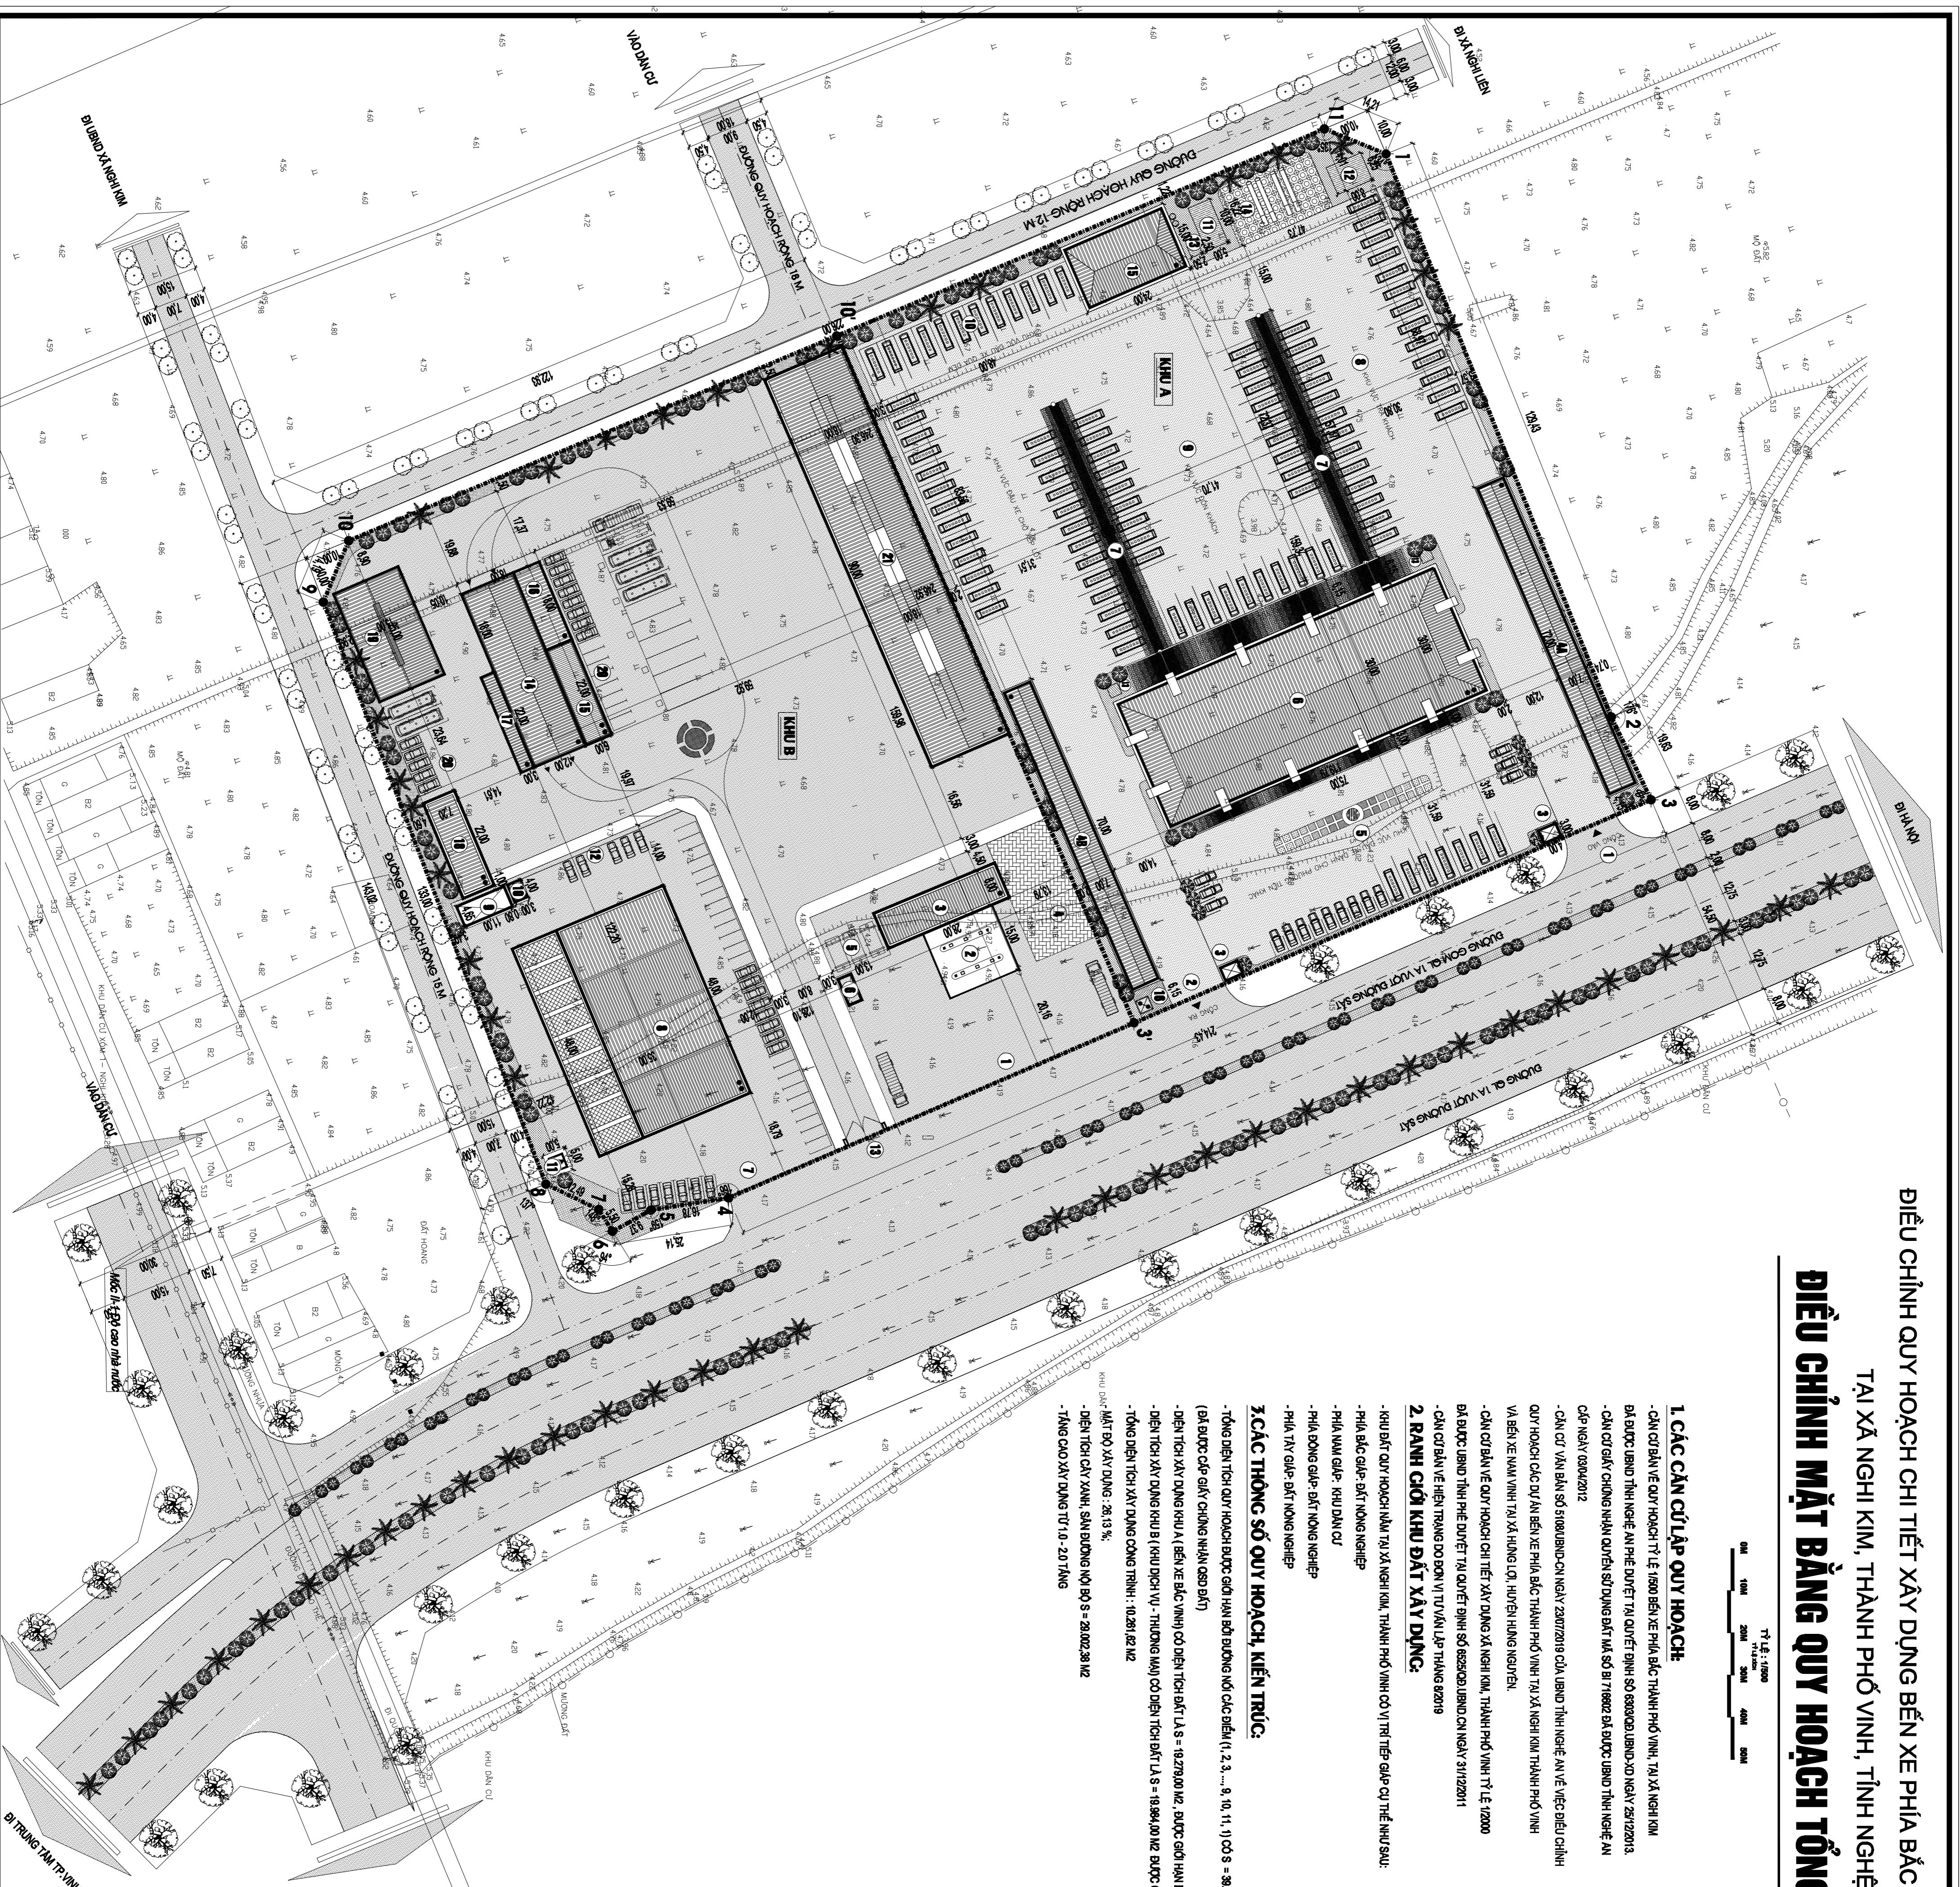

1. 1 - CÔNG VÀO BÊN XE
2. 2 - CÔNG RA BÊN XE
3. 3 - NHÀ BẢO VỆ (2 NHẪN, CAO 1 TẦNG, DTXD = 120 M² X 2 = 240 M²
4. 4 - GARAGE XE MÁY SỐ 1, CAO 01 TẦNG, DTXD = 90,0 M²
5. 4B - GARAGE XE MÁY SỐ 2, CAO 01 TẦNG, DTXD = 490,0 M²
6. 5 - BÀI BỮU XE CHƠI CẤP PHƯƠNG TIỆN KHÁC
7. 6 - NHÀ ĐIỀU HÀNH + DỊCH VỤ TỔNG HỢP, CAO 01 TẦNG, DTXD = 2.250 M²
8. 7 - NHÀ CHỨA BÓN TRÁI KHÁC, CAO 01 TẦNG, DTXD = 1.083,90 M²
9. 8 - BÀI BỮU NGHỈ VỰC TRÁI KHÁC
10. 9 - BÀI BỮU NGHỈ VỰC BÓN KHÁC
11. 10 - BÀI BỮU NGHỈ VỰC BÀI BỮU XE QUẢ BÈA
12. 11 - BẾ NƯỚC CHỨA CHẤY, DTXD = 90,0 M²
13. 12 - BẾ CHỨA BẮC THẢI, DTXD = 90,0 M²
14. 13 - HỒ CẮT CHỨA CHẤY, DTXD = 6,25 M²
15. 14 - CHẤU ĐÓN XE (2 CHẤU), DTB = 270,07 M²
16. 15 - NHÀ ĐÀO DƯỞNG SỬA XE, CAO 1 TẦNG, DTXD = 380,00 M²
17. 16 - TRẠM BÊN ÁP, DTXD = 25,0 M²

KHU B: KHU XÂY DỰNG TRUNG TÂM DỊCH VỤ - THƯƠNG MẠI

1. 1 - LỘ VÀO CỬA HÀNG XĂNG DẦU
2. 2 - NHÀ CƠ CẤU BOM CAO 1 TẦNG, S = 240,0 M²
3. 3 - NHÀ BÀN HÀNG CAO 1 TẦNG, S = 80,0 M²
4. 4 - KHU VỰC ĐỖ XE
5. 5 - BỒN CHỨA XĂNG DẦU (CÓM 08 BỒN 2500L), S = 118,90 M²
6. 6 - HỒ CẮT, BẾ NƯỚC POSS, S = 180,0 M²
7. 7 - LỘ VÀO NHÀ SHOWROOM 01 TỶ
8. 8 - NHÀ SHOWROOM 01 TỶ CAO 02 TẦNG, S = 180,0 M²
9. 9 - BẾ NƯỚC POSS, S = 51,20 M²
10. 10 - TRẠM BOM, S = 120 M²
11. 11 - TRẠM ĐIỆN
12. 12 - BÀI ĐỖ XE NGỒA TRỜI
13. 13 - LỘ VÀO KHU BĂNG KHIẾM
14. 14 - NHÀ TRUNG TÂM BĂNG KHIẾM CAO 1 TẦNG, S = 490,0 M²
15. 15 - NHÀ VĂN PHÒNG LÀM VIỆC CAO 02 TẦNG, S = 182,0 M²
16. 16 - NHÀ BẾ XE CAO 01 TẦNG, S = 180,0 M²
17. 17 - NHÀ CƠ CẤU VỰC KHIẾM TRÁI KHÁC, CAO 01 TẦNG, S = 60,0 M²
18. 18 - NHÀ NGHỈ CÁN BỘ QUẢN LÝ, CAO 02 TẦNG, S = 184,40 M²
19. 19 - NHÀ XƯỞNG LẮM LẮP, CAO 01 TẦNG, S = 375,0 M²
20. 20 - BÀI ĐỖ XE NGỒA TRỜI
21. 21 - NHÀ KHO CHỨA HÀNG, CAO 01 TẦNG, S = 1.650,0 M²

SƠ ĐỒ VỊ TRÍ KHU ĐẤT

CƠ QUAN PHÊ DUYỆT: UBND TỈNH NGHỆ AN	CHỦ TỊCH
CƠ QUAN THẨM ĐỊNH: SỞ XÂY DỰNG NGHỆ AN	PHÒNG KHTKT
KÊNH THEO QUYẾT ĐỊNH SỐ:	ĐDD: UBND - CN NGÀY THÁNG NĂM 2019
CƠ QUAN THỎA THUẬN: UBND THÀNH PHỐ VINH	CHỦ TỊCH PHÒNG QLĐT
CƠ QUAN THỎA THUẬN: UBND XÃ NGHĨ KIM	CHỦ TỊCH
CHỦ ĐẦU TƯ: CÔNG TY CP BÊN XE NGHỆ AN	GIÁM ĐỐC
CÔNG TRÌNH - ĐỊA ĐIỂM: ĐIỀU CHỈNH QUY HOẠCH CHI TIẾT XÂY DỰNG BÊN XE PHẢI BẮC THÀNH PHỐ VINH TẠI XÃ NGHĨ KIM, THÀNH PHỐ VINH, TỈNH NGHỆ AN	
TÊN BẢN VẼ: ĐIỀU CHỈNH MẶT BẰNG QUY HOẠCH TỔNG THỂ	
BẢN VẼ CHỈ DÙNG:	KHỒ GỒM: A0
THIẾT KẾ:	TỶ LỆ 1/1.500
THẺ HIỆN:	NGÀY: 1 / 2019
CHỦ TRÌ:	KTS. NGUYỄN BÌNH TỰ
QUẢN LÝ:	KS. PHÙNG ANH TIẾN
GIÁM ĐỐC:	
TRẦN VIỆT CƯỜNG	
CÔNG TY CỔ PHẦN THIẾT KẾ XÂY LẬP VÀ DỊCH VỤ THƯƠNG MẠI	
ĐỊA CHỈ: 19 - BANGUYỄN VĂN CỨ - THÀNH PHỐ VINH - TỈNH NGHỆ AN